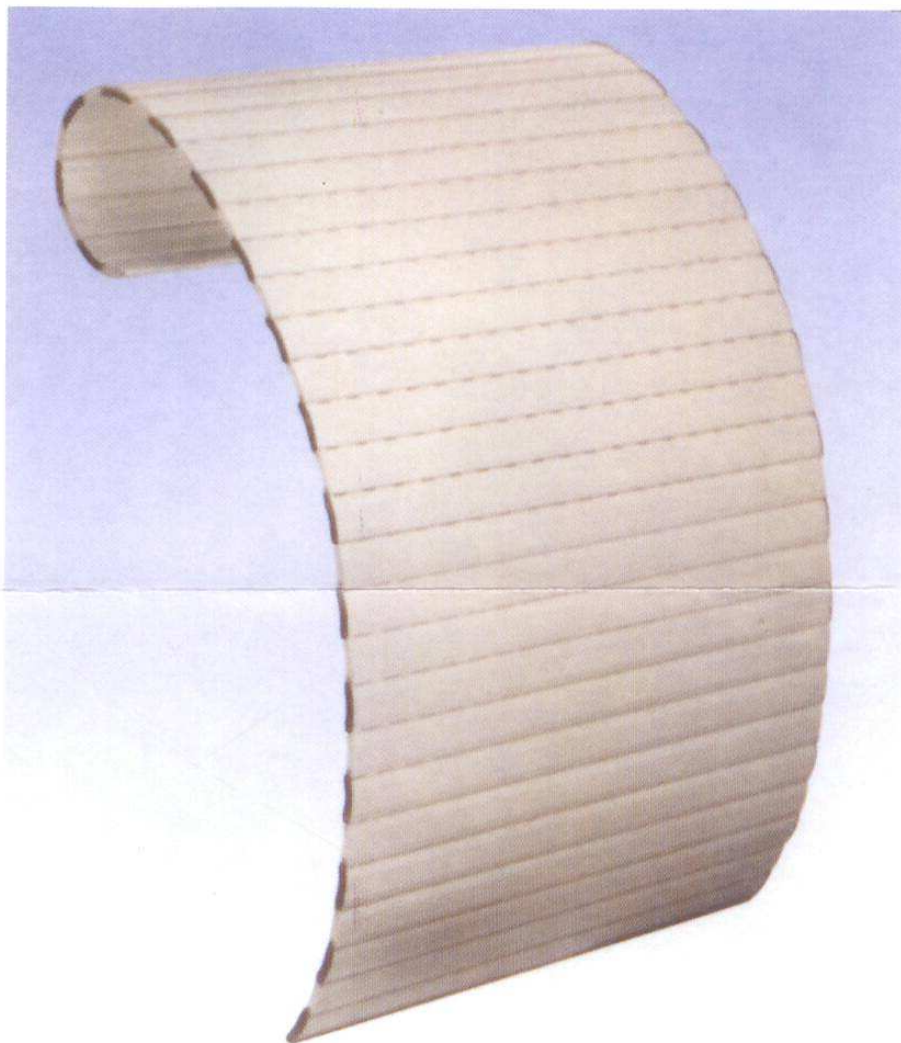

# AVVOLGIBILI HOUSE SYSTEM ALLUMINIO ACCIAIO

Tutte le tapparelle HOUSE SYSTEM sono costruite con materiali di prima scelta e sono assemblate da maestranza esperta e qualificata.

Il taglio dei profili avviene con moderni macchinari ed assemblati su appositi banchi studiati dall'ufficio tecnico e imballate con materiali appositi.

## COLORI DISPONIBILI

colori alluminio

colori acciaio

profili in alluminio

profili in acciaio

term. Alluminio

term. PVC

catenaccio stecca