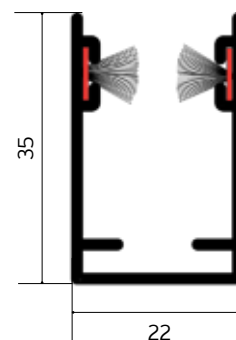

La versione standard prevede le guide con spazzolino tradizionale e aggancio regolabile, particolarmente indicato per installazioni su vani fuori squadra.

A richiesta è possibile averla con spazzolino antivento e aggancio piatto.

di serie

Aggancio regolabile

Spazzolino standard

optional

Aggancio piatto

Spazzolino antivento

⚠ misure consigliate (mm)		L	H
	min.	450	-
	max.	1600	2500

AMERICA

! misure consigliate (mm)	L	H
min.	1200	-
max.	2800	2800

05 rosso 3003

06 nero opaco 9005

07 testa di moro

08 ossidato bronzo

09 ossidato argento

MARMO ANTICO
tutte le serie + 10%

14 verde marmo antico