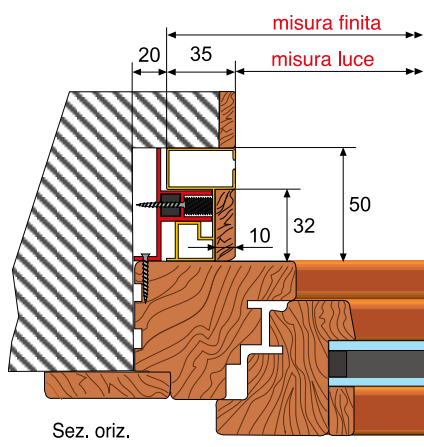

- maniglia con cricchetto
- freno per molla "adagio"
- rete a fasce bianco - nera

optional

"Adagio" freno per molla larg. min. 650 mm

Misure da ordinare

✓ misura luce: la zanzariera verrà fornita e addebitata con le misure maggiorate Larghezza +(35 x 2)mm Altezza + 50 mm

✓ misura finita: la zanzariera verrà fornita con le misure ordinate (max ingombro).

! misure consigliate (mm)	L	H
	min.	420
max.	1400	2500

bordo rinforzato + bottone

PERLEGNO 1

Zanzariera da incasso con guida di dimensioni ridotte per diminuire l'impatto estetico della guida in alluminio sul legno.
Disponibile come optional la guida telescopica.

PERLEGNO 2

Guida piana, semplice e veloce da installare, grazie agli appositi supporti consente la regolazione del parallelismo delle guide.

PERLEGNO 3

Unisce la caratteristica d'incasso da 50 mm con i supporti di regolazione e la possibilità di mascherare parte della guida in alluminio con una fascetta di legno nella stessa essenza dell'infisso.