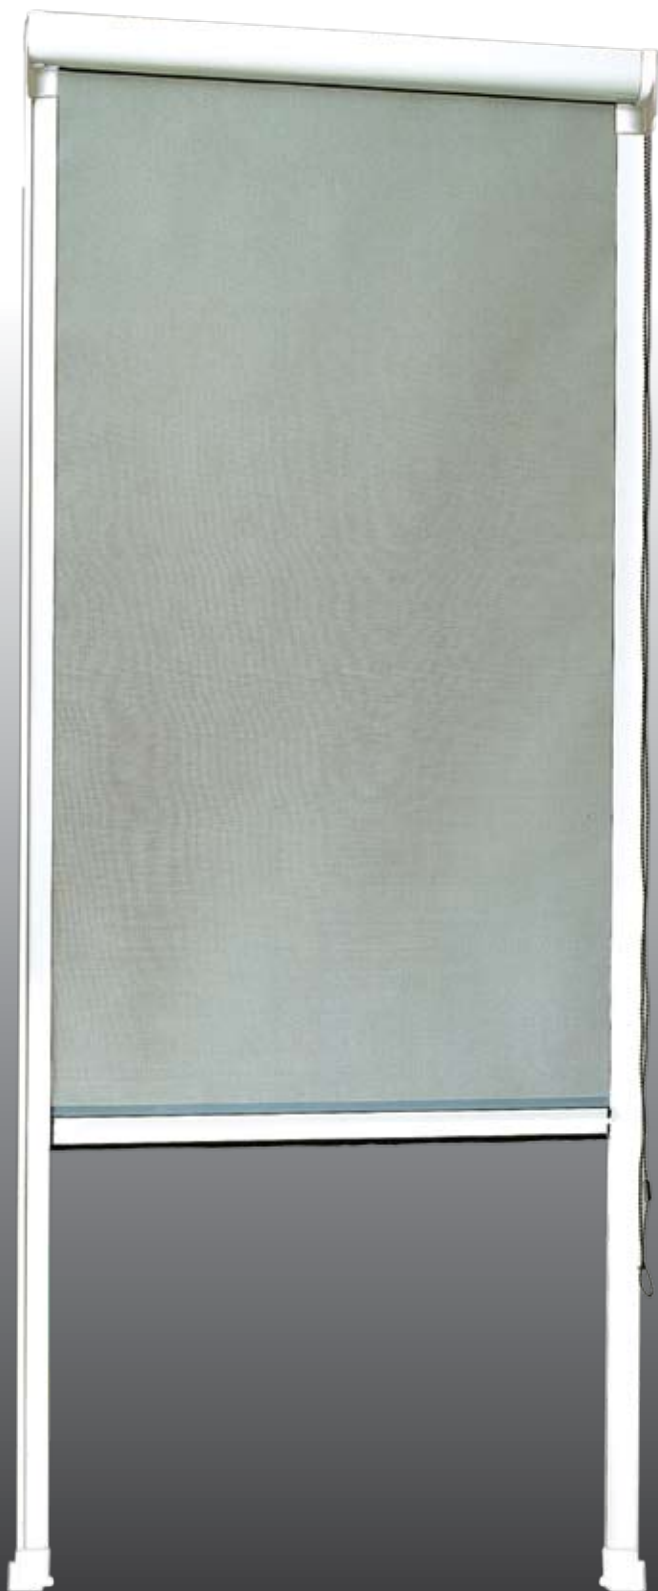

TONDA CATENA

Linea Avvolgente

Tonda catena è una zanzariera ad avvolgimento verticale realizzabile solo con cassonetto da 50 mm ed è azionata tramite un comando a catena.

Optional:

- doppio comando
- avvolg. a molla + catena "comoda"
- rete a fasce bianco - nera