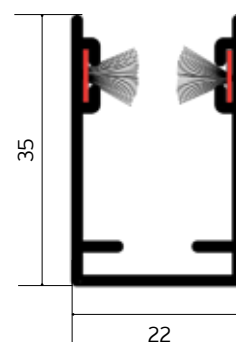

Spazzolino standard

optional

Aggancio piatto