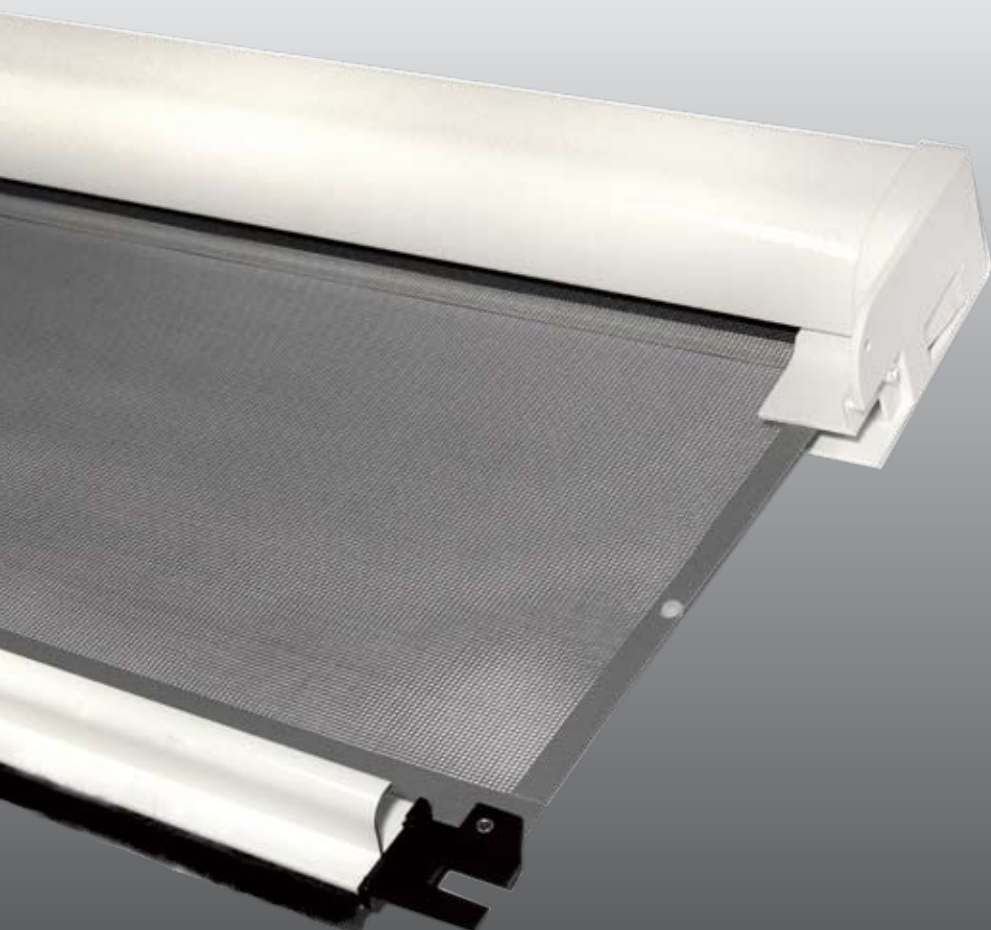

TONDA 40-50

Linea Avvolgente

Tonda è una zanzariera ad avvolgimento a molla, a scorrimento verticale, adatta per porte e finestre.

È disponibile con cassonetto da 50 mm per una massima altezza di 2500, da 40 mm per una massima altezza di 1500 mm.