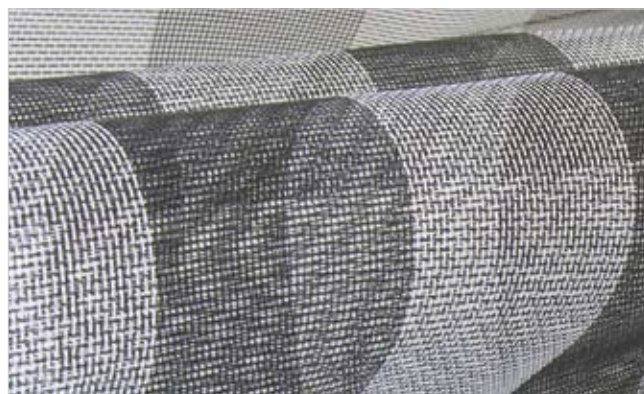

Gold è una zanzariera ad avvolgimento a molla, a scorrimento verticale, adatta per porte e finestre.

È disponibile con cassonetto da 50 mm per una max. altezza di 2500 mm, da 40 per una max. altezza di 1500 mm.

Optional:

- guida telescopica
- maniglia con cricchetto
- freno per molla "adagio"
- rete a fasce bianco - nera

Rete a fasce bianco - nera

optional

Le dimensioni della Gold devono essere trasmesse in mm indicando base x altezza, specificando se trattasi di misura finita o luce.

✓ Misura finita: la zanzariera verrà fornita con le stesse misure ordinate.

✓ Misura luce (specificare): la zanzariera verrà fornita 3 mm in meno sul lato cassonetto.

⚠ misure consigliate (mm)		L	H
Gold 40	min.	420	-
	max.	1600	1500
Gold 50	min.	420	-
	max.	1600	2500