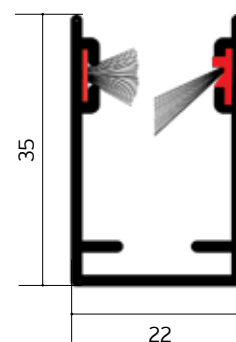

di serie

Aggancio regolabile

Spazzolino standard

optional

Aggancio piatto

Spazzolino antivento

⚠ misure consigliate (mm)		L	H
	min.	450	-
	max.	1600	2500

JUMBO 45