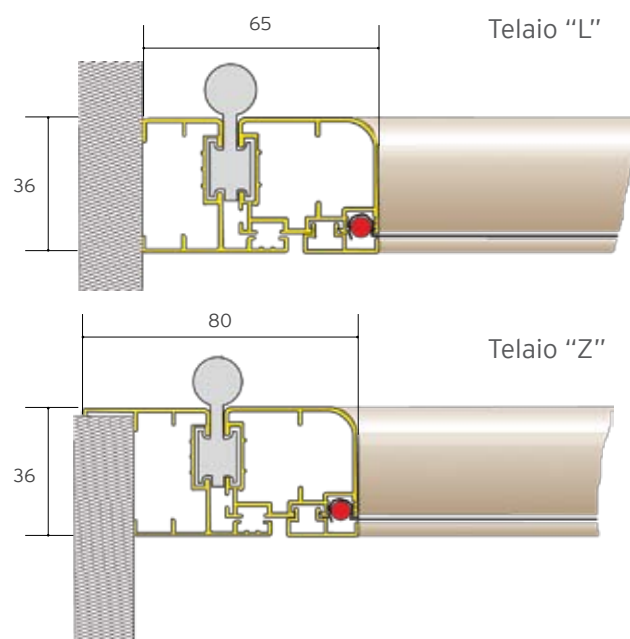

di serie

Aggancio regolabile

Spazzolino standard

optional

Aggancio piatto

Spazzolino antivento

⚠ misure consigliate (mm)		L	H
	min.	450	-
	max.	1600	2500

AMERICA

Linea Pannelli rigidi

America è una zanzariera a battente studiata per verande, patii e porte finestre.

Viene fornita in:

- ✓ kit "fai da te" ad una o due ante
- ✓ barre con accessori per l'assemblaggio
- ✓ su misura

Telai

Le dimensioni della zanzariera America devono essere trasmesse in mm indicando base x altezza, specificando se trattasi di misura finita o luce.

- ✓ Misura finita: la zanzariera verrà fornita con le stesse misure ordinate.
- ✓ Misura luce (specificare): la zanzariera verrà fornita 2mm in meno della luce vano.