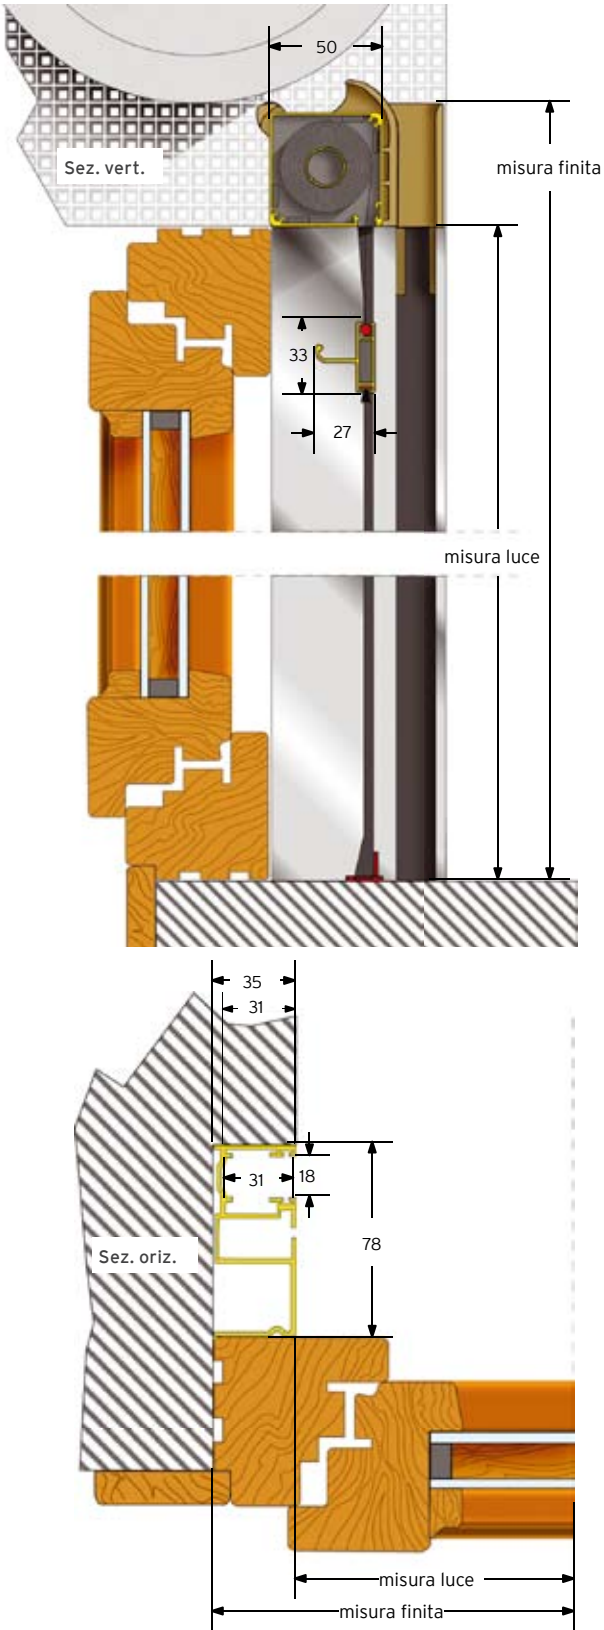

Rete a fasce bianco - nera

optional

Le dimensioni della Incassata 50 devono essere trasmesse in mm indicando base x altezza, specificando se trattasi di misura finita o luce.

- ✓ Misura luce (specificare): la zanzariera verrà fornita e addebitata con misure maggiorate, larghezza + (35x2) mm, altezza + 50mm
- ✓ Misura finita: la zanzariera verrà fornita con le stesse misure ordinate (max ingombro).

⚠ misure consigliate (mm)		L	H
	min.	420	-
	max.	1400	2500

bordo rinforzato + bottone

Maniglia con cricchetto optional

Passacatena

Tendicatena

bordo rinforzato + bottone

Mazzetta colori Renolit

Aggancio inferiore maniglia cricchetto

Aggancio inferiore maniglia standard

PERLEGNO

Linea Avvolgente

Perlegno è una zanzariera ad incasso per infissi in legno, con cassonetto da 50 mm adatta per porte e finestre, caratterizzata dalla rete saldata e rivettata ai bordi.