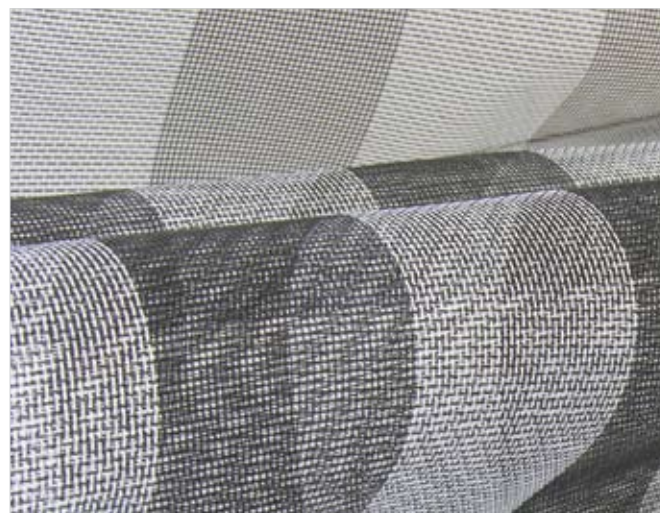

INCASSATA 50

Linea Avvolgente

Guida tapparella + zanzariera

INCASSATA 50 è una guida avvolgibile + zanzariera ad avvolgimento a molla con scorrimento verticale; adatta per porte e finestre, è disponibile con cassonetto da 50 mm.

Realizzabile con rivestimento tipo "RENOLIT", particolarmente indicato nell'abbinamento con infissi in PVC.

Disponibile anche nella versione Catena.

Optional:

- maniglia con cricchetto
- freno per molla "adagio"
- rete a fasce bianco - nera

Rete a fasce bianco - nera

optional

Le dimensioni della Incassata 50 devono essere trasmesse in mm indicando base x altezza, specificando se trattasi di misura finita o luce.

- ✓ Misura luce (specificare): la zanzariera verrà fornita e addebitata con misure maggiorate, larghezza + (35x2) mm, altezza + 50mm
- ✓ Misura finita: la zanzariera verrà fornita con le stesse misure ordinate (max ingombro).

⚠ misure consigliate (mm)		L	H
	min.	420	-
	max.	1400	2500