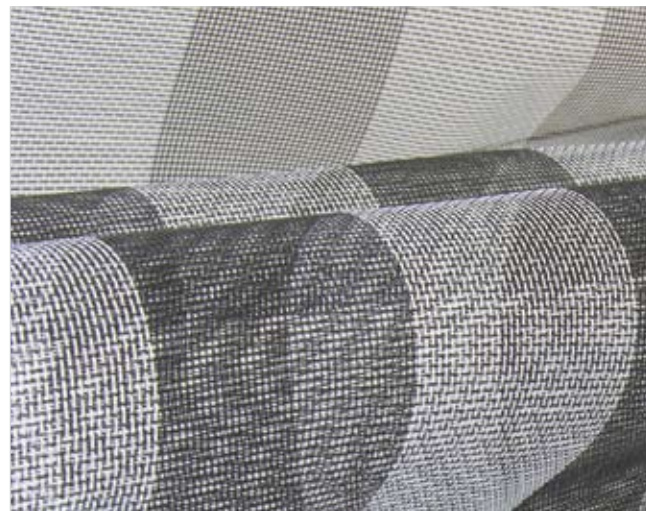

Rete a fasce bianco - nera

optional

Le dimensioni della Tonda laterale devono essere trasmesse in mm indicando base x altezza, specificando se trattasi di misura finita o luce.

✓ Misura finita: la zanzariera verrà fornita con le stesse misure ordinate.

✓ Misura luce (specificare): la zanzariera verrà fornita 3 mm in meno sul lato cassonetto.

⚠ misure consigliate (mm)		L	H
Un'anta	min.	-	1500
	max.	1400	2600
Due ante	min.	-	1500
	max.	2800	2600