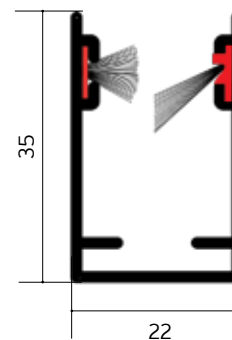

di serie

Aggancio regolabile

Spazzolino standard

optional

Aggancio piatto

Spazzolino antivento

⚠ misure consigliate (mm)		L	H
	min.	450	-
	max.	1600	1500

Massima altezza cm 150