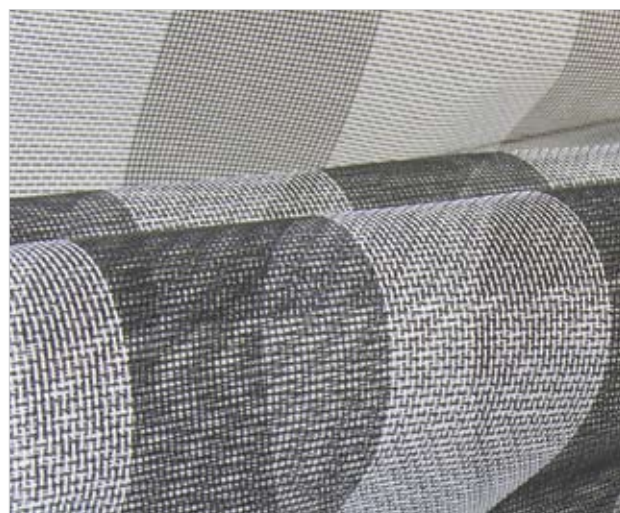

Tonda è una zanzariera ad avvolgimento a molla, a scorrimento verticale, adatta per porte e finestre.

È disponibile con cassonetto da 50 mm per una massima altezza di 2500, da 40 mm per una massima altezza di 1500 mm.

Optional:

- maniglia con cricchetto
- freno per molla "adagio"
- rete a fasce bianco - nera

Rete a fasce bianco - nera