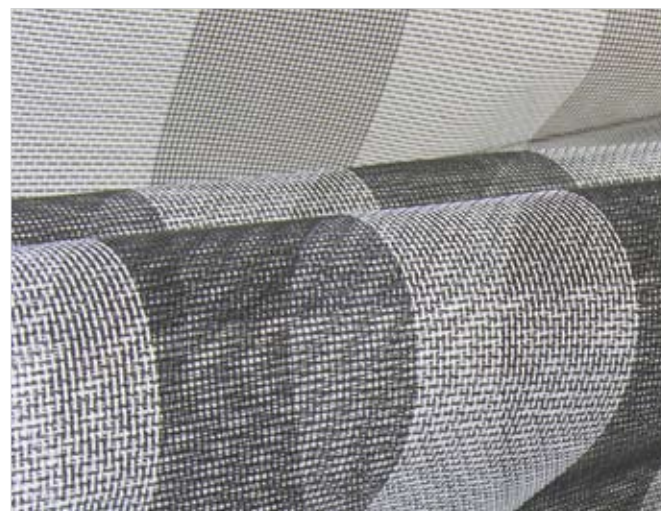

PERLEGNO CATENA

Linea Avvolgente

Perlegno catena è una zanzariera ad avvolgimento verticale con cassonetto da 50 mm particolarmente indicata per porte - finestre.

L'azionamento è facilitato grazie al nuovo tendicatena che alleggerisce il movimento della catenella.

Optional Perlegno 2 - 3 catena:

rete a fasce bianco - nera

Rete a fasce bianco - nera

optional