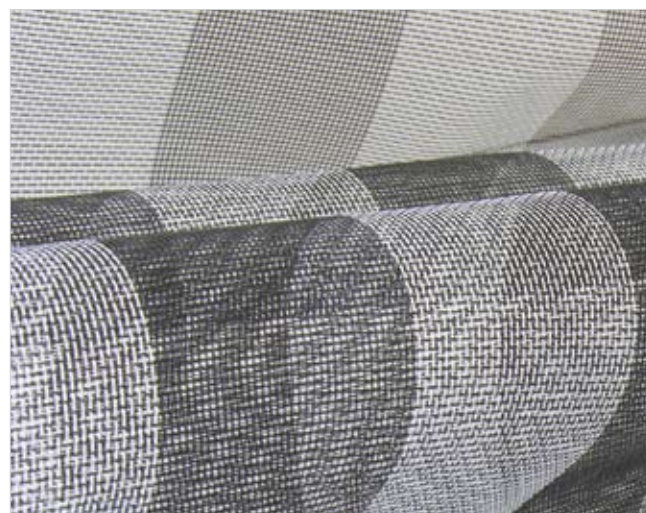

GOLD LATERALE 40-50

Linea Avvolgente

Gold laterale è una zanzariera ad avvolgimento a molla, a scorrimento orizzontale, con chiusura magnetica, a richiesta è possibile realizzarla con gancio meccanico.

Specifica per porte-finestre, può essere realizzata ad una o due ante.

Il cassonetto ha un ingombro di 40-50 mm.

Optional:

- guida telescopica
- Blocco 2 ante maniglia cricchetto
- freno per molla "adagio"
- rete a fasce bianco - nera

Rete a fasce bianco - nera

optional

Le dimensioni della Gold laterale devono essere trasmesse in mm indicando base x altezza, specificando se trattasi di misura finita o luce.

✓ Misura finita: la zanzariera verrà fornita con le stesse misure ordinate.

✓ Misura luce (specificare): la zanzariera verrà fornita 3 mm in meno sul lato cassonetto.

⚠ misure consigliate (mm)		L	H
Un'anta	min.	-	1500
	max.	1400	2600
Due ante	min.	-	1500
	max.	2800	2600