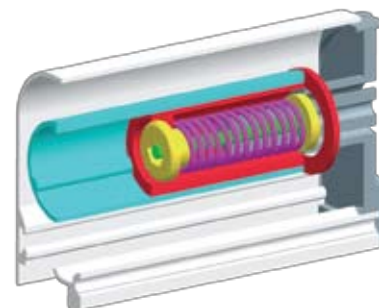

optional

"Adagio" freno per molla larg. min. 650 mm