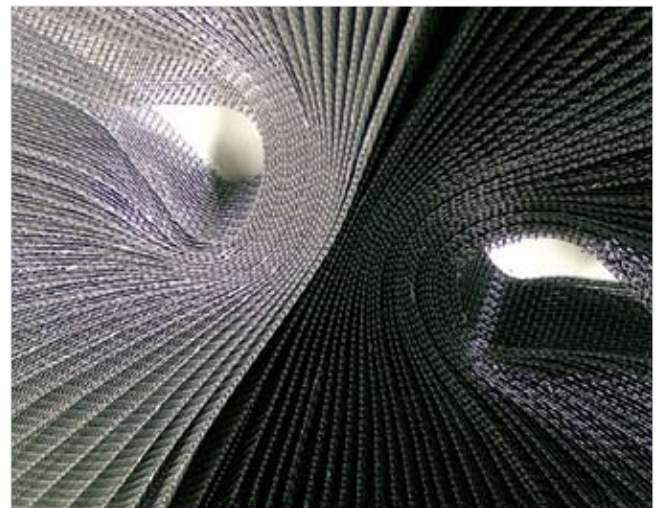

Rete nera standard - a richiesta grigia