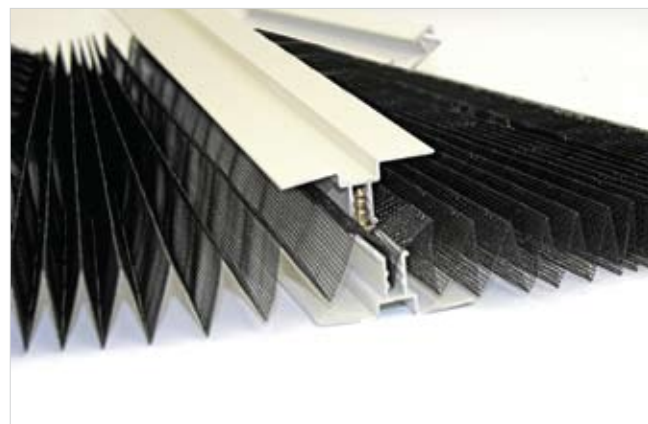

PLISSÈ

Linea Plissettata

rete nera h 300 cm

Plissè è una zanzariera per porte - finestre di frequente passaggio. L'assenza di barriera al pavimento agevola il transito.

La semplicità di montaggio e smontaggio facilita una completa pulizia del vano e del prodotto.

+ alta
Rete nera fino a 300 cm

+ larga fino a 200 cm

La Plissè diventa sempre più grande...

+ alta

possibilità di raggiungere una altezza massima di 300 cm.

+ larga

possibilità di raggiungere una larghezza massima di 200 cm.

L'introduzione di un profilo intermedio garantisce la tenuta del telo nelle situazioni più estreme con un elegante design.

Profilo intermedio

Aggancio

	! misure consigliate (mm)		
		L	H
	min.	-	-
	max.	2000	3000

GIOCONDA FRIZIONATA

Linea Plissettata

Gioconda frizionata è una zanzariera per porte e finestre con rete plissettata ad impacchettamento verticale e comando frizionato.

Ottima soluzione per le finestre in abbinamento con la Plissè. L'utilizzo dell'asta di azionamento agevola le operazioni di apertura e chiusura.