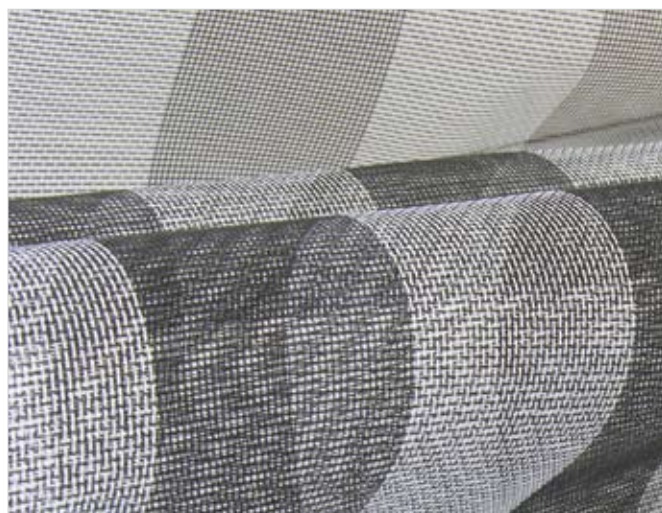

PERLEGNO LATERALE

Linea Avvolgente

Perlegno laterale è una zanzariera ad incasso ad avvolgimento orizzontale con cassonetto da 50 mm.

Specifica per porte-finestre in legno, può essere realizzata ad una o due ante.

Optional:

- blocco 2 ante maniglia cricchetto
- freno per molla "adagio"
- rete a fasce bianco - nera

Rete a fasce bianco - nera

optional

Misure da ordinare

✓ misura luce: la zanzariera verrà fornita e addebitata con le misure maggiorate

1 anta larghezza + 85 mm, altezza + 35 mm

2 ante larghezza + 100 mm, altezza + 35 mm

✓ misura finita: la zanzariera verrà fornita con le misure ordinate (max ingombro).

⚠ misure consigliate (mm)		L	H
Un'anta	min.	-	1500
	max.	1200	2600
Due ante	min.	-	1500
	max.	2400	2600