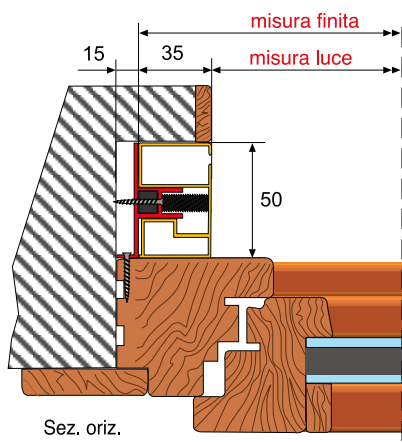

- maniglia con cricchetto
- freno per molla "adagio"
- rete a fasce bianco - nera

optional

"Adagio" freno per molla larg. min. 650 mm

Misure da ordinare

✓ misura luce: la zanzariera verrà fornita e addebitata con le misure maggiorate Larghezza +(35 x 2)mm Altezza + 50 mm

✓ misura finita: la zanzariera verrà fornita con le misure ordinate (max ingombro).

! misure consigliate (mm)	L	H
	min.	420
max.	1400	2500

bordo rinforzato + bottone

PERLEGNO 1

Zanzariera da incasso con guida di dimensioni ridotte per diminuire l'impatto estetico della guida in alluminio sul legno.
Disponibile come optional la guida telescopica.

PERLEGNO 2

Guida piana, semplice e veloce da installare, grazie agli appositi supporti consente la regolazione del parallelismo delle guide.

PERLEGNO 3

Unisce la caratteristica d'incasso da 50 mm con i supporti di regolazione e la possibilità di mascherare parte della guida in alluminio con una fascetta di legno nella stessa essenza dell'infisso.