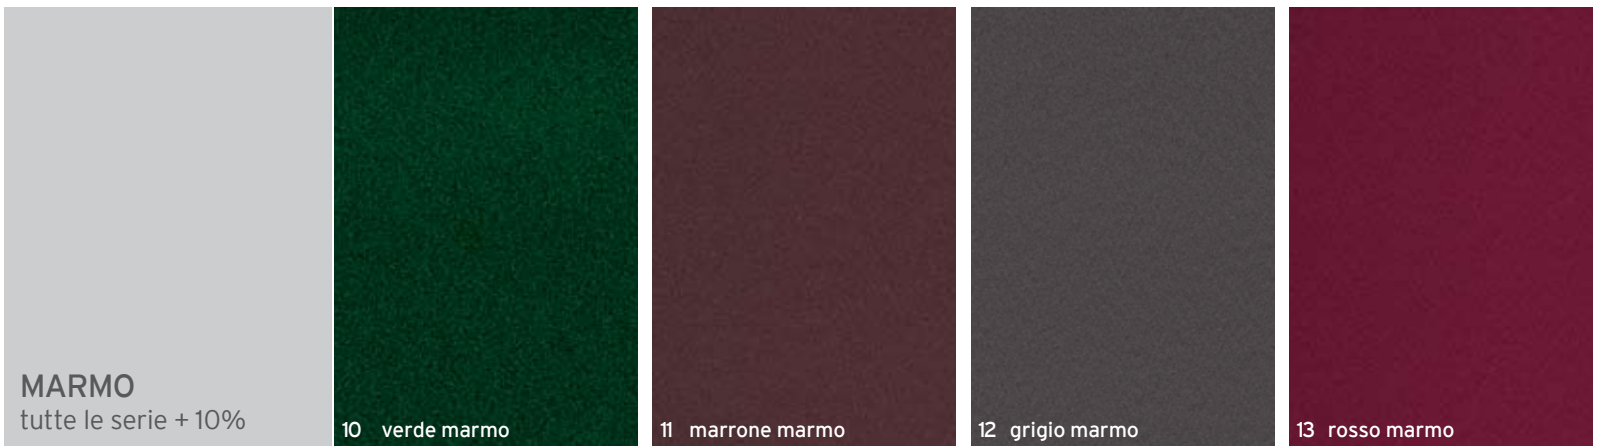

! misure consigliate (mm)	L	H
min.	1200	-
max.	2800	2800

05 rosso 3003

06 nero opaco 9005

07 testa di moro

08 ossidato bronzo

09 ossidato argento

MARMO ANTICO
tutte le serie + 10%

14 verde marmo antico