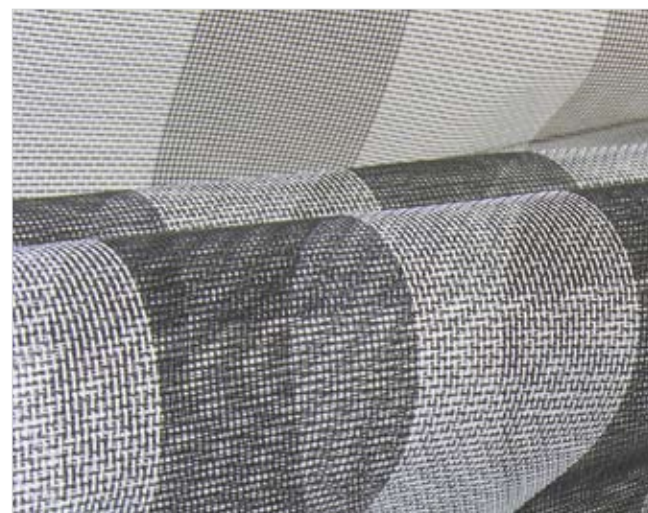

Rete a fasce bianco - nera

optional

Le dimensioni della Tonda catena devono essere trasmesse in mm indicando base x altezza, specificando se trattasi di misura finita o luce.

✓ Misura finita: la zanzariera verrà fornita con le stesse misure ordinate.

✓ Misura luce (specificare): la zanzariera verrà fornita 3 mm in meno sul lato cassonetto.

! misure consigliate (mm)		L	H
	min.	420	-
	max.	1400	2500