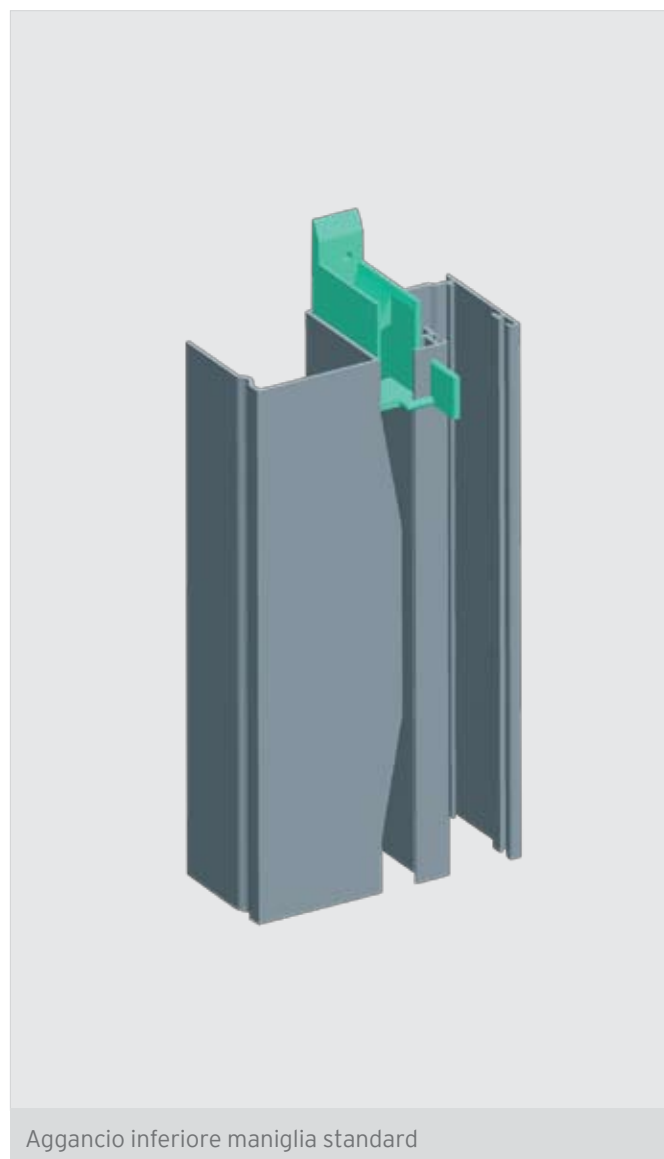

Aggancio inferiore maniglia standard

PERLEGNO

Linea Avvolgente

Perlegno è una zanzariera ad incasso per infissi in legno, con cassonetto da 50 mm adatta per porte e finestre, caratterizzata dalla rete saldata e rivettata ai bordi.