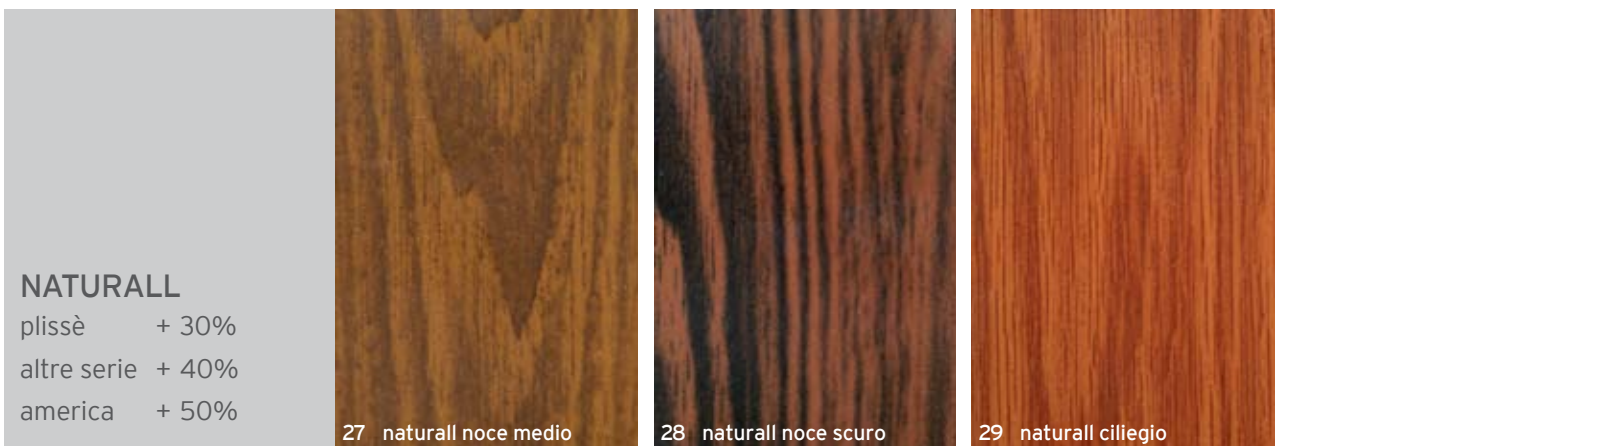

! misure consigliate (mm)	L	H
min.	1200	-
max.	2800	2800

05 rosso 3003

06 nero opaco 9005

07 testa di moro

08 ossidato bronzo

09 ossidato argento

MARMO ANTICO
tutte le serie + 10%

14 verde marmo antico