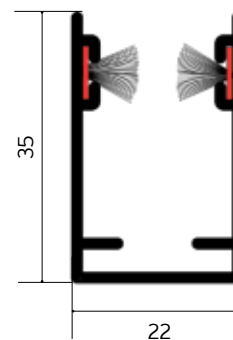

La versione standard prevede le guide con spazzolino tradizionale e aggancio regolabile, particolarmente indicato per installazioni su vani fuori squadra.

A richiesta è possibile averla con spazzolino antivento e aggancio piatto.

di serie

Aggancio regolabile

Spazzolino standard

optional

Aggancio piatto

Spazzolino antivento

⚠ misure consigliate (mm)		L	H
	min.	450	-
	max.	1600	1500

Massima altezza cm 150