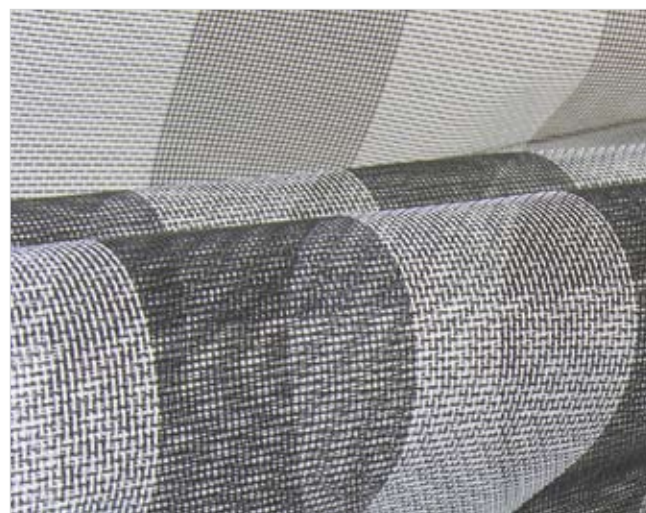

Quadra è una zanzariera ad avvolgimento a molla, a scorrimento verticale, adatta per porte e finestre.

Disponibile con cassonetto da 50 mm di ingombro.

Quadra è disponibile anche nella versione catena e doppio comando catena.

Optional avvolgimento verticale:

- guida telescopica
- maniglia con cricchetto
- freno per molla "adagio"
- rete a fasce bianco - nera

Optional avvolgimento verticale a catenella:

- doppio comando int. + est.
- rete a fasce bianco - nera

Rete a fasce bianco - nera