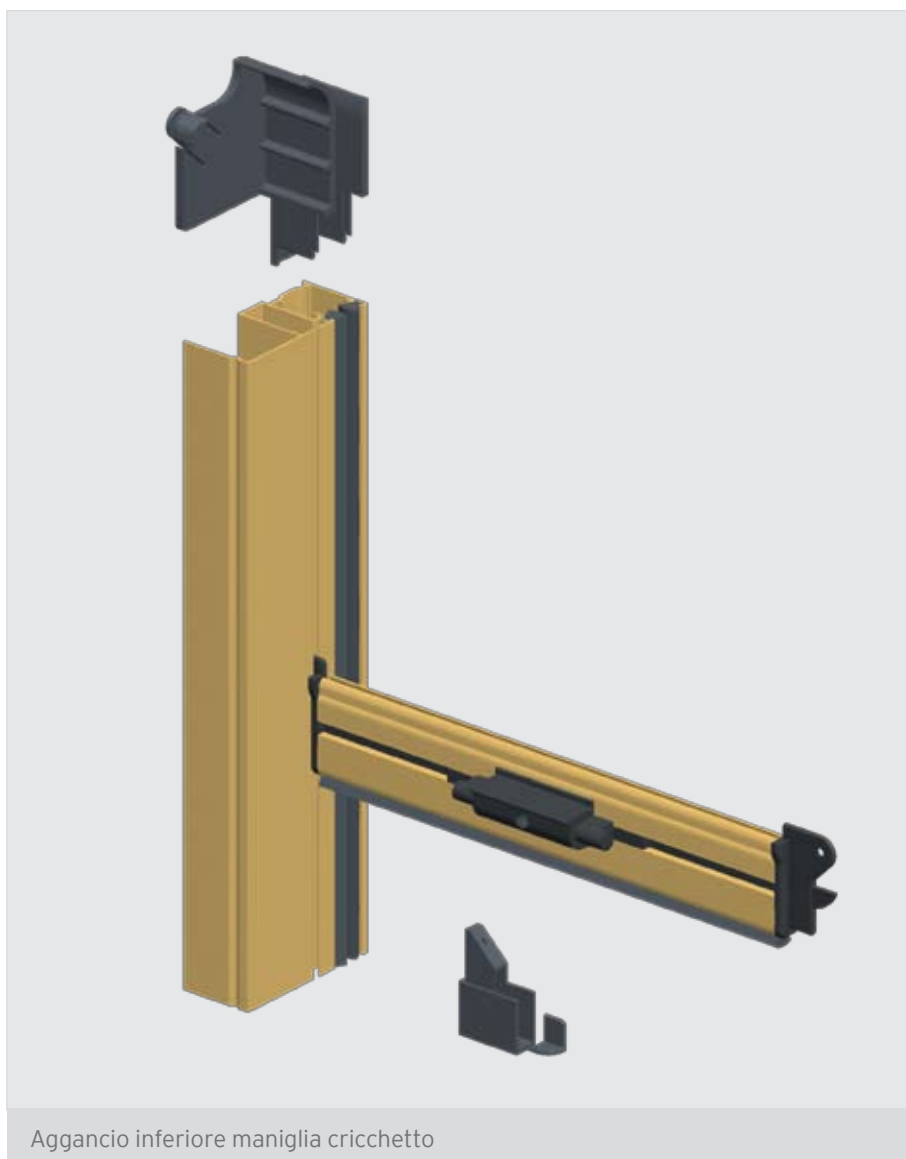

⚠ misure consigliate (mm)		L	H
	min.	420	-
	max.	1400	2500

bordo rinforzato + bottone

Maniglia con cricchetto optional

Passacatena

Tendicatena

bordo rinforzato + bottone

Mazzetta colori Renolit

Aggancio inferiore maniglia cricchetto

Aggancio inferiore maniglia standard

PERLEGNO

Linea Avvolgente

Perlegno è una zanzariera ad incasso per infissi in legno, con cassonetto da 50 mm adatta per porte e finestre, caratterizzata dalla rete saldata e rivettata ai bordi.