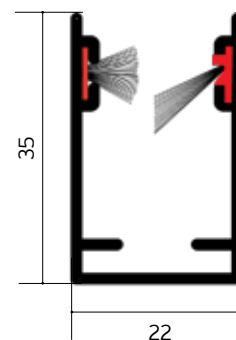

di serie

Aggancio regolabile

Spazzolino standard

optional

Aggancio piatto

Spazzolino antivento

⚠ misure consigliate (mm)		L	H
	min.	450	-
	max.	1600	2500

AMERICA

Telai

Le dimensioni della zanzariera America devono essere trasmesse in mm indicando base x altezza, specificando se trattasi di misura finita o luce.

- ✓ Misura finita: la zanzariera verrà fornita con le stesse misure ordinate.
- ✓ Misura luce (specificare): la zanzariera verrà fornita 2mm in meno della luce vano.