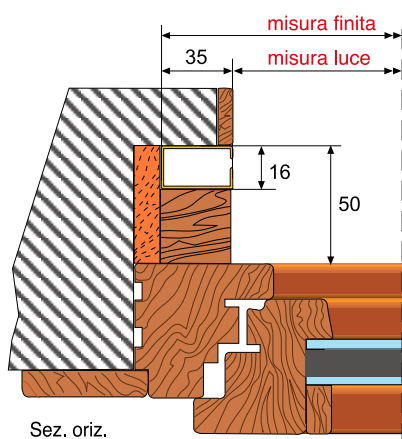

- maniglia con cricchetto
- freno per molla "adagio"
- rete a fasce bianco - nera

optional

"Adagio" freno per molla larg. min. 650 mm

Misure da ordinare

✓ misura luce: la zanzariera verrà fornita e addebitata con le misure maggiorate Larghezza +(35 x 2)mm Altezza + 50 mm

✓ misura finita: la zanzariera verrà fornita con le misure ordinate (max ingombro).

! misure consigliate (mm)	L	H
	min.	420
max.	1400	2500

bordo rinforzato + bottone

PERLEGNO 1

Zanzariera da incasso con guida di dimensioni ridotte per diminuire l'impatto estetico della guida in alluminio sul legno.
Disponibile come optional la guida telescopica.